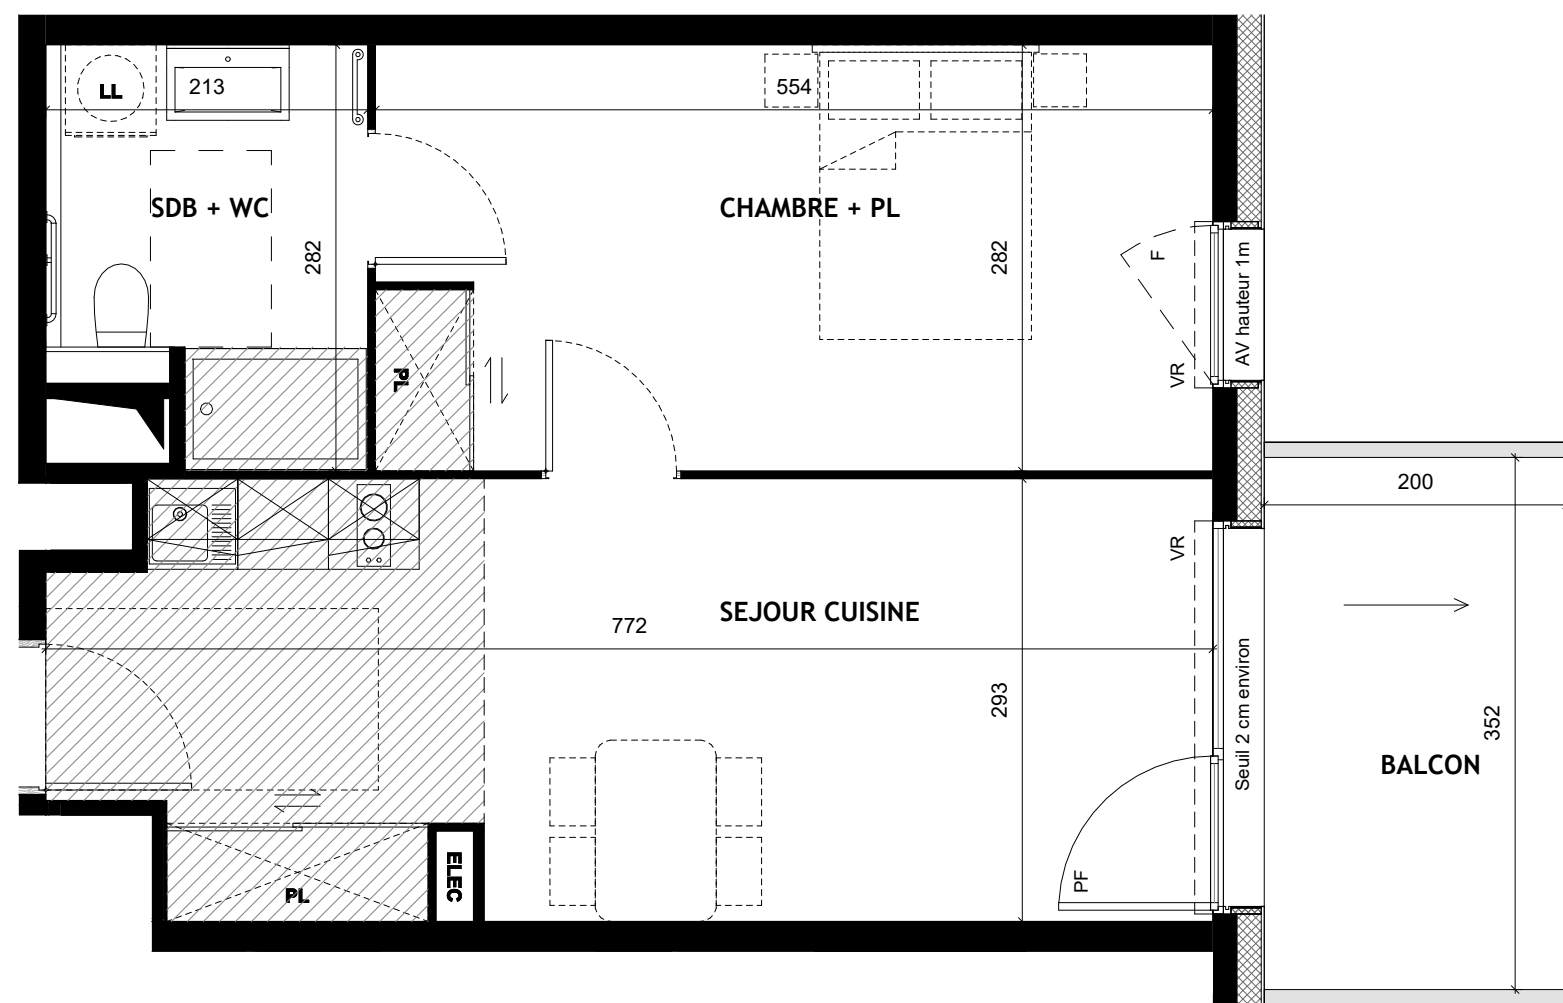

MAISON BIANCA

ROUTE D'EXCENEVEX
74140 SCIEZ

BATIMENT	ETAGE	APPARTEMENT	TYPE
D	R+2	D 202	T2

SURFACES	
SEJOUR CUISINE	21.32 m ²
CHAMBRE + PL	15.59 m ²
SDB + WC	5.45 m ²
Total surfaces habitables	42.36 m²
BALCON	7.04 m ²
Total surfaces annexes	7.04 m²

LEGENDE :

ELEC	Tableau électrique	PL	Placard	Lave - linge	PF	Porte - fenêtre
	Faux-plafond		Sèche-serviette		F	Fenêtre
			Tri		VR	Volet Roulant
					AV	Allège Vitrée

Les cotes et surfaces sont mentionnées à titre indicatif et sont susceptibles de variations dans les tolérances du contrat, elles pourront présenter à la livraison des différences sans que cela puisse donner lieu à réclamation. Les faux-plafonds, soffites, connus sont mentionnés à titre indicatif. Pour des raisons techniques, administratives ou réglementaires, ils sont susceptibles d'être modifiés et/ou créés. La représentation des éléments de cuisine, salle de bains et de mobilier n'ont qu'une valeur illustrative et ne correspondent à aucun engagement. Seuls les éléments définis dans la notice descriptive de vente sont contractuels. La surface des placards est intégrée à la surface des pièces.