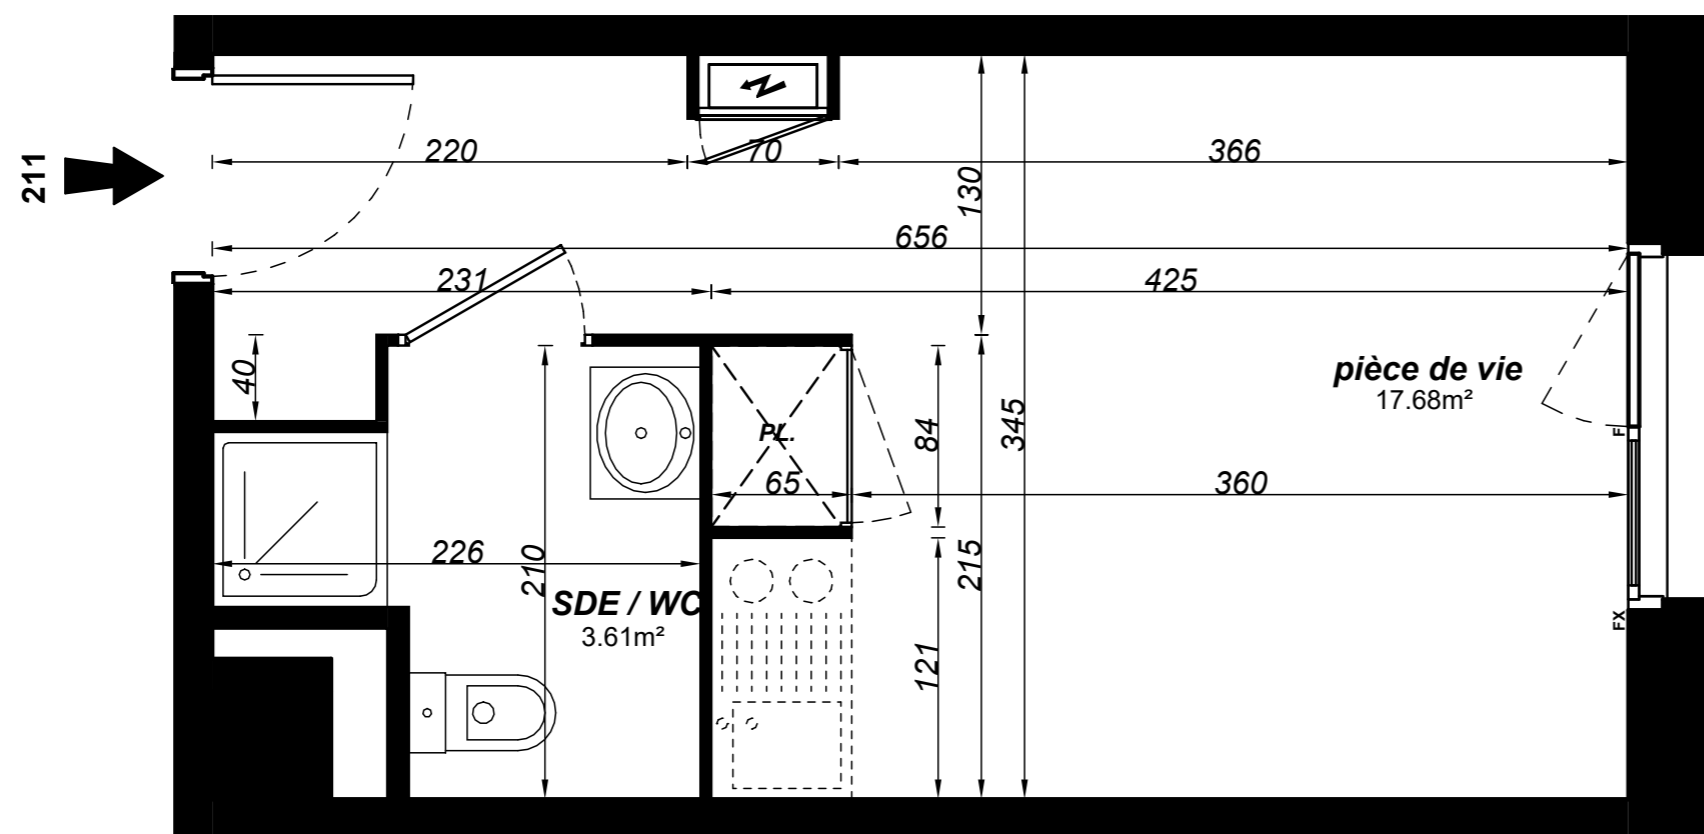

VERDEA

7-13 Rue du Chemin Vert - 37300 Joué Les Tours

Appartement 1 PIECE

Lot n°211

R+2

TABLEAU DES SURFACES

(compris placard)

Pièce de vie	17.68 m ²
SDE	3.61 m ²
SURF. HABITABLE	21.29 m ²
SURFACE TOTALE	21.29 m²

PLAN DE RESERVATION

LEGENDE

PF	Porte-fenêtre	C	Cuisson
F	Fenêtre	FR	Réfrigérateur
FA	Fenêtre allège vitrée		
VB	Volet battant		
GC	Garde corps		

	Tableau électrique		soffite
--	--------------------	--	---------

Des modifications sont susceptibles d'être apportées à ce plan en fonction des nécessités techniques, de la réalisation tant en ce qui concerne les dimensions libres que l'équipement. Les surfaces sont approximatives. Les retombées, soffites, faux plafond, équipements sanitaires ainsi que le calepinage et dimensions des carrelages sont figurés à titre indicatif, et peuvent subir des modifications pour impératif technique. Les appareils ménagers ne sont pas fournis. Les volets roulants seront prévus conformément à la notice de vente. Les coffres de volet roulant ne sont pas représentés et seront débordants à l'intérieur. La hauteur des seuils au droit des porte-fenêtres sur balcons ou terrasses pourra varier de 5 à 35 cm à partir du sol intérieur. La hauteur entre le jardin et la terrasse pourra varier entre 0 et 60 cm. Les jardins ne seront pas nécessairement plats et pourront comporter des talus et des pentes. La végétation et les arbres ne sont pas représentés sur ce plan.