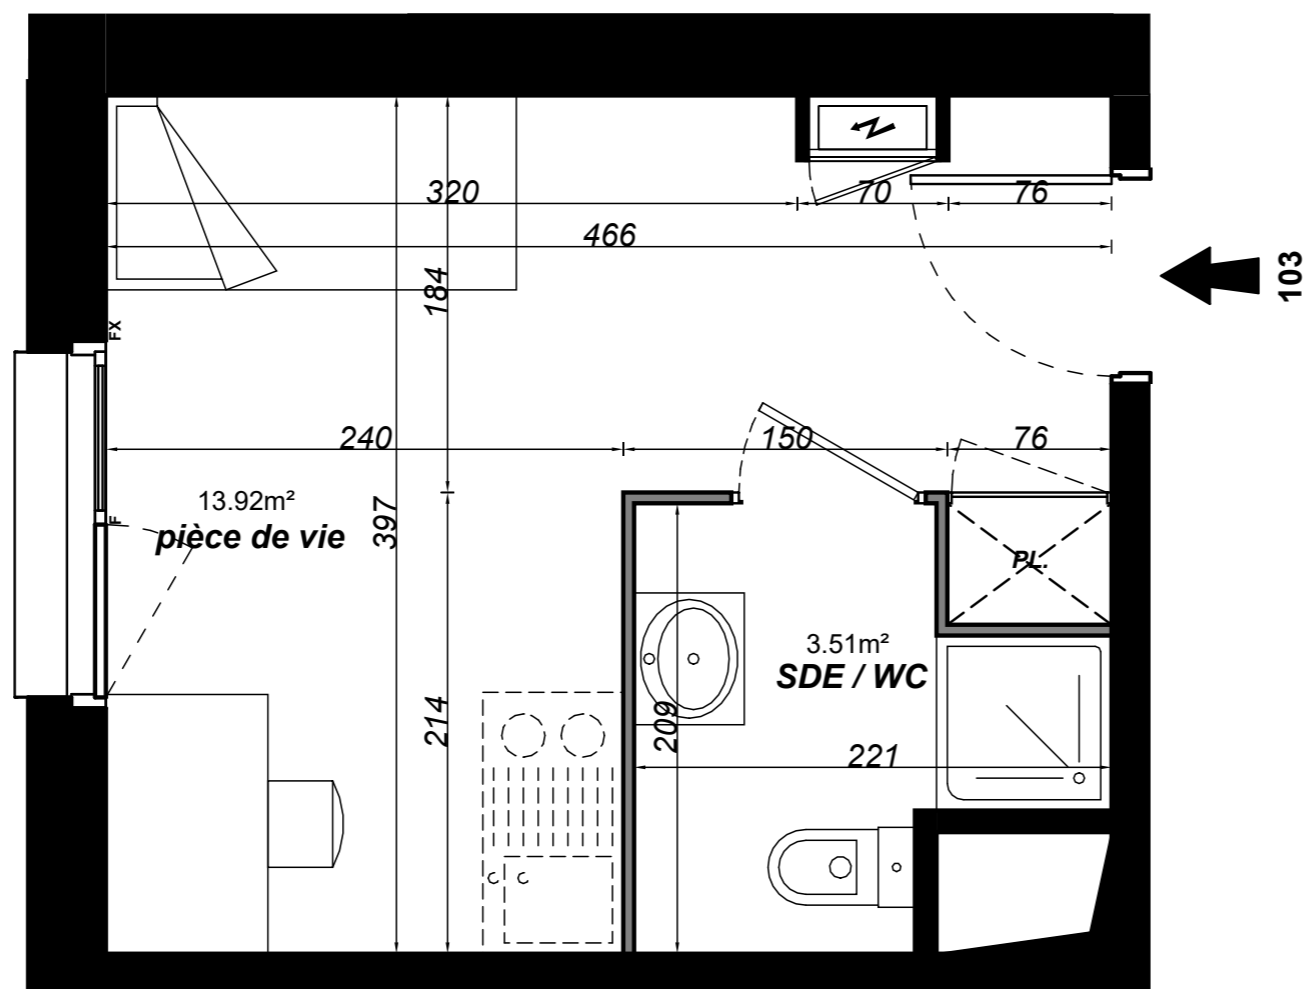

VERDEA

7-13 Rue du Chemin Vert - 37300 Joué Les Tours

Appartement 1 PIECE

Lot n°103

R+1

TABLEAU DES SURFACES

(compris placard)

Pièce de vie	13.92 m ²
SDE	3.51 m ²
SURF. HABITABLE	17.43 m ²
SURFACE TOTALE	17.43 m²

PLAN DE RESERVATION

LEGENDE

PF	Porte-fenêtre	C	Cuisson
F	Fenêtre	FR	Réfrigérateur
FA	Fenêtre allège vitrée		
VB	Volet battant		
GC	Garde corps		

	Tableau électrique		soffite
--	--------------------	--	---------

Des modifications sont susceptibles d'être apportées à ce plan en fonction des nécessités techniques, de la réalisation tant en ce qui concerne les dimensions libres que l'équipement. Les surfaces sont approximatives. Les retombées, soffites, faux plafond, équipements sanitaires ainsi que le calepinage et dimensions des carrelages sont figurés à titre indicatif, et peuvent subir des modifications pour impératif technique. Les appareils ménagers ne sont pas fournis. Les volets roulants seront prévus conformément à la notice de vente. Les coffres de volet roulant ne sont pas représentés et seront débordants à l'intérieur. La hauteur des seuils au droit des porte-fenêtres sur balcons ou terrasses pourra varier de 5 à 35 cm à partir du sol intérieur. La hauteur entre le jardin et la terrasse pourra varier entre 0 et 60 cm. Les jardins ne seront pas nécessairement plats et pourront comporter des talus et des pentes. La végétation et les arbres ne sont pas représentés sur ce plan