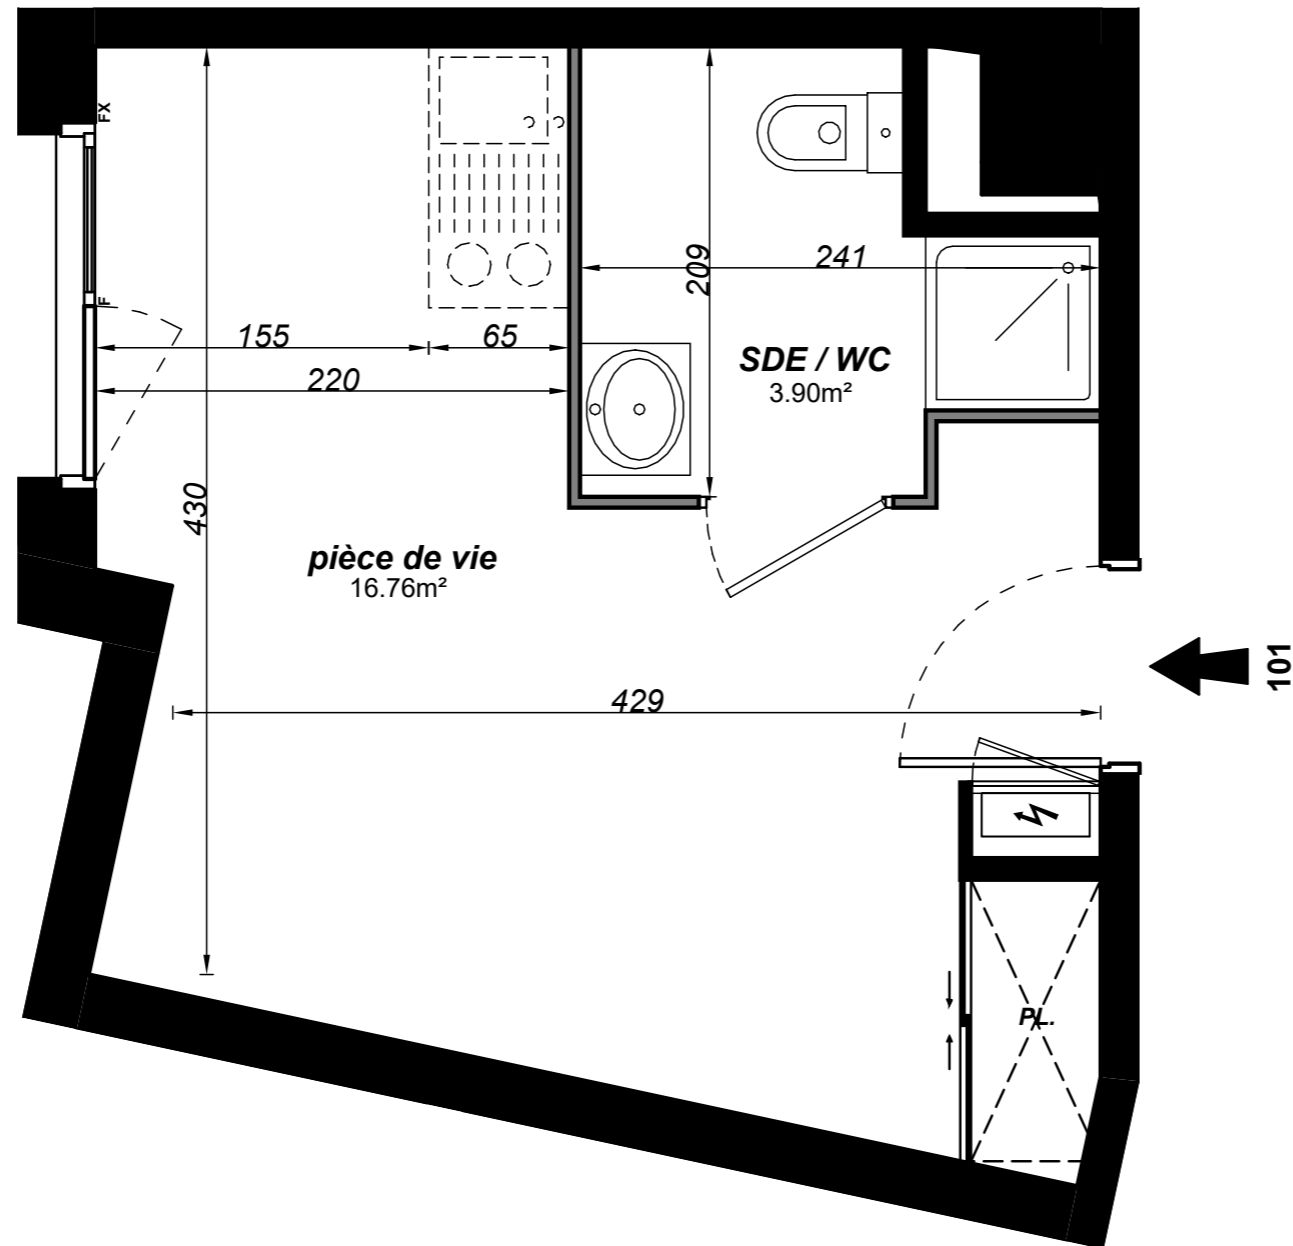

VERDEA

7-13 Rue du Chemin Vert - 37300 Joué Les Tours

Appartement 1 PIECE

Lot n°101

R+1

TABLEAU DES SURFACES

(compris placard)

Pièce de vie	16.76 m ²
SDE	3.90 m ²
SURF. HABITABLE	20.66 m ²
SURFACE TOTALE	20.66 m²

PLAN DE RESERVATION

LEGENDE

PF	Porte-fenêtre	C	Cuisson
F	Fenêtre	FR	Réfrigérateur
FA	Fenêtre allège vitrée		
VB	Volet battant		
GC	Garde corps		

	Tableau électrique		soffite
--	--------------------	--	---------

Des modifications sont susceptibles d'être apportées à ce plan en fonction des nécessités techniques, de la réalisation tant en ce qui concerne les dimensions libres que l'équipement. Les surfaces sont approximatives. Les retombées, soffites, faux plafond, équipements sanitaires ainsi que le calepinage et dimensions des carrelages sont figurés à titre indicatif, et peuvent subir des modifications pour impératif technique. Les appareils ménagers ne sont pas fournis. Les volets roulants seront prévus conformément à la notice de vente. Les coffres de volet roulant ne sont pas représentés et seront débordants à l'intérieur. La hauteur des seuils au droit des porte-fenêtres sur balcons ou terrasses pourra varier de 5 à 35 cm à partir du sol intérieur. La hauteur entre le jardin et la terrasse pourra varier entre 0 et 60 cm. Les jardins ne seront pas nécessairement plats et pourront comporter des talus et des pentes. La végétation et les arbres ne sont pas représentés sur ce plan