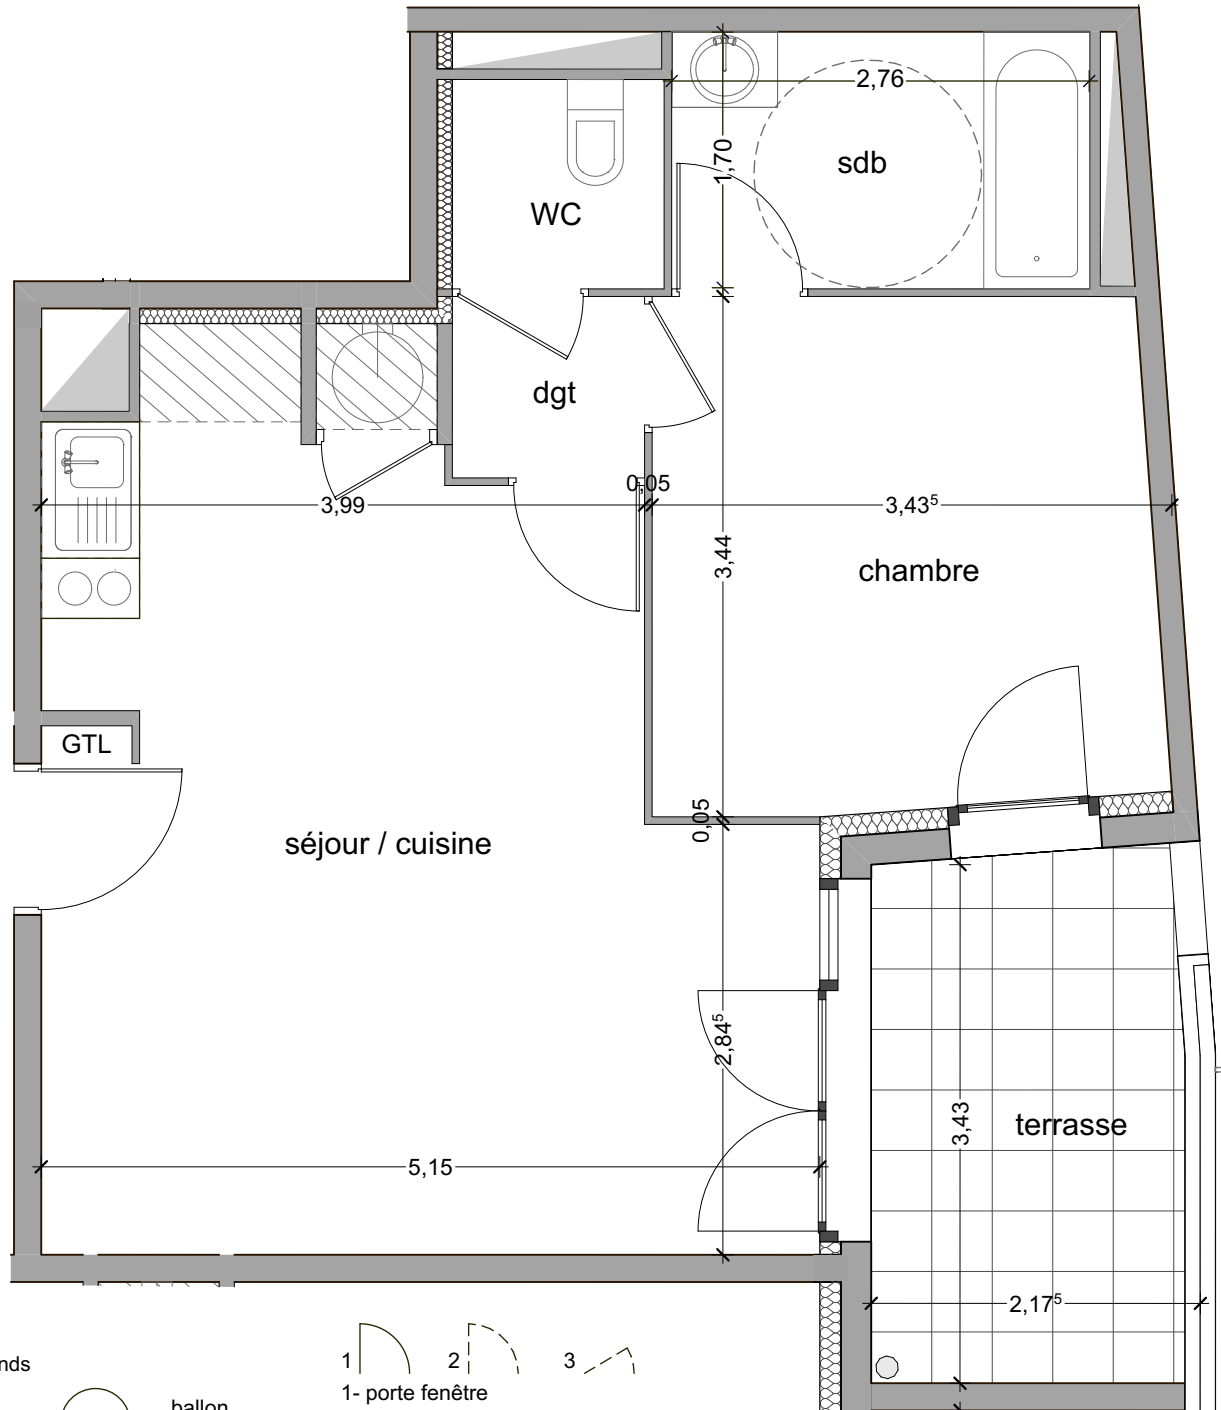

urbat Résidence Oxygène
1401 av. du Mondial 98
CS 68214 Montpellier cedex 2

niveau 0 type T2 **A 007**

tableau surfaces habitables

séjour - cuisine	25,74 m ²
chambre	11,23 m ²
salle de bains	4,69 m ²
WC	1,93 m ²
dégagement	1,52 m ²
total habitable	45,11 m²
terrasse	7,63 m ²

18 10 2022

L'emplacement des gaines, soffites éventuelles est susceptible de modification pour des raisons techniques, les éventuels éléments d'équipements relatifs au chauffage ne sont pas indiqués.
La surface habitable peut varier de 5% en fonction des techniques de construction choisies.

GTL tableau électrique

soffits ou fx-plafonds

évier sur demandes

1 - porte fenêtre
2 - fenêtre sur allège vitrée
3 - fenêtre sur allège maçonnée

Horizon Rocher

Légende :

	Bouton poussoir		PC 16 A		Point Lumineux
	Interrupteur SA		PC 16 A étanche		Applique
	Interrupteur DA		PC Haute (H 1.10)		Luminaire Etanche
	Interrupteur V et V		PC 32 A		Hublot detecteur
	Volet Roulant elec		PC 20 A		Reglette SDB
	Interrupteur DVV		Mise a la terre		Detecteur Mouvement
	Telephonie RJ45		BAES BAEH		RADIATEUR ELEC
	PC TV/FM/SAT		Attente TPC		detecteur
	THERMOSTAT		Attente électrique		Applique selon CCTP
	Sonnerie Paliers				Hublot detecteur
	Detecteur de Fumée				
	Platine Video Appartement				
	Digicode				