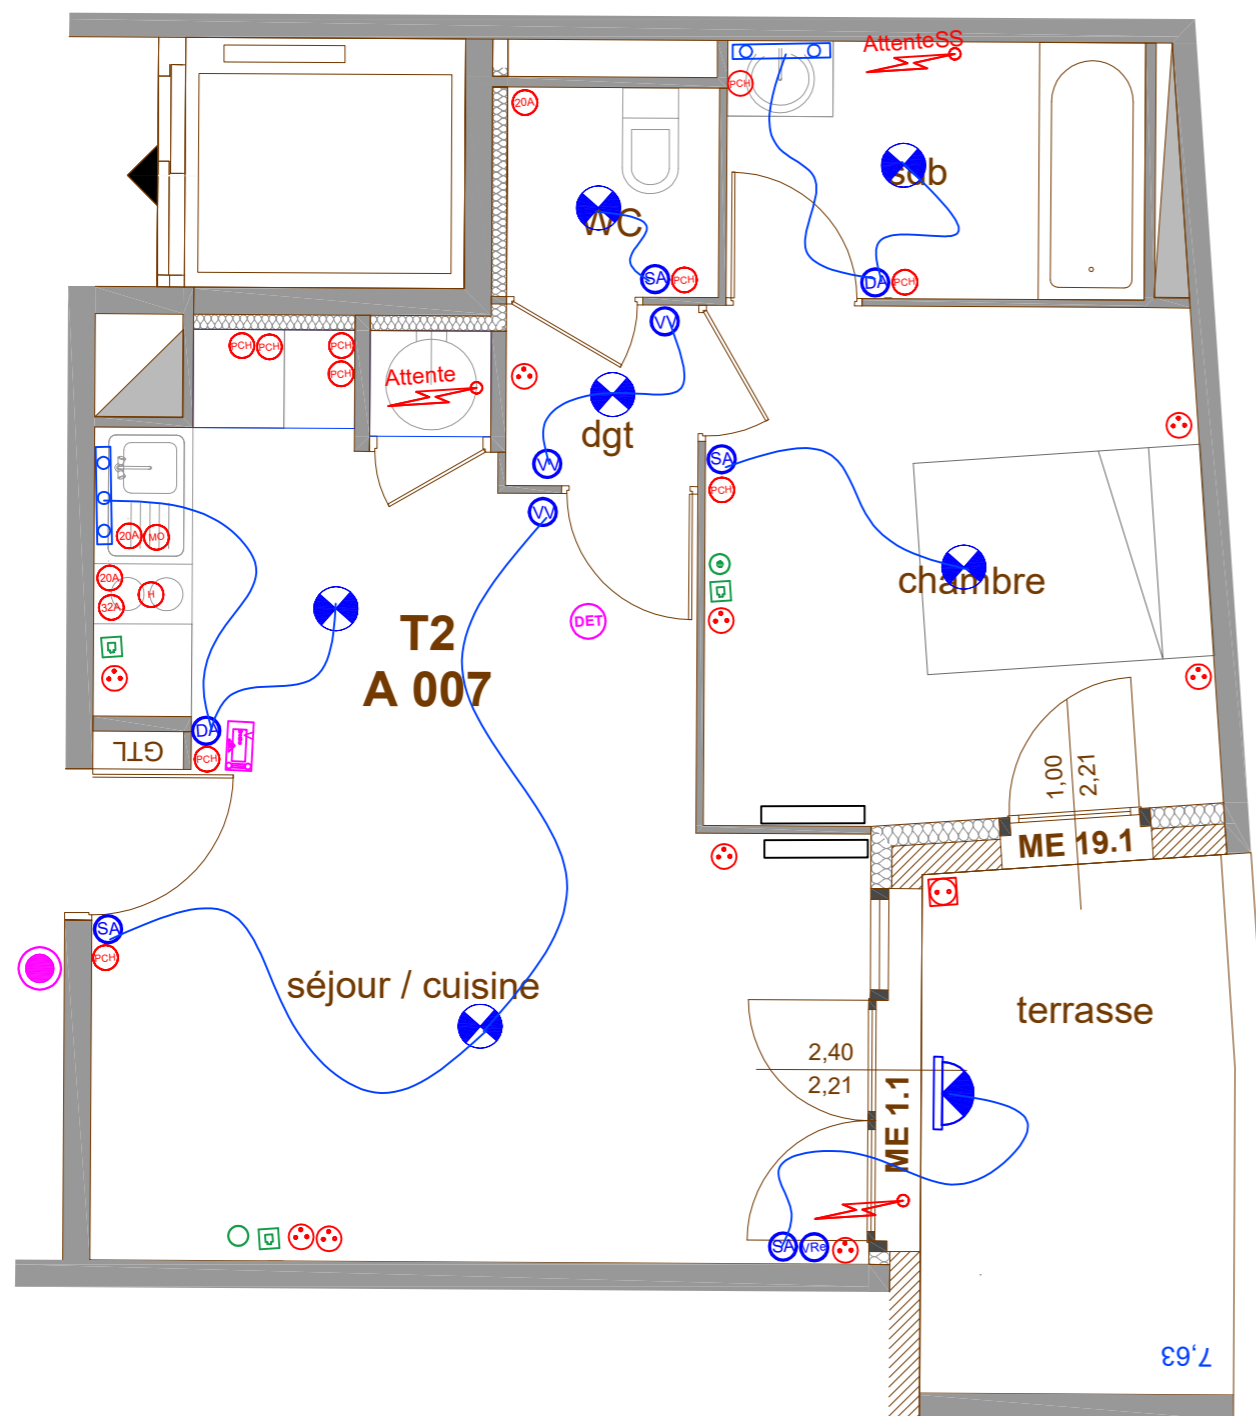

urbat Résidence Oxygène
1401 av. du Mondial 98
CS 68214 Montpellier cedex 2

niveau 0 type T2 **A 007**

tableau surfaces habitables

séjour - cuisine	25,74 m ²
chambre	11,23 m ²
salle de bains	4,69 m ²
WC	1,93 m ²
dégagement	1,52 m ²
total habitable	45,11 m²
terrasse	7,63 m ²

18 10 2022

L'emplacement des gaines, soffites éventuelles est susceptible de modification pour des raisons techniques, les éventuels éléments d'équipements relatifs au chauffage ne sont pas indiqués.
La surface habitable peut varier de 5% en fonction des techniques de construction choisies.

GTL tableau électrique

soffits ou fx-plafonds

évier sur demandes

1 - porte fenêtre
2 - fenêtre sur allège vitrée
3 - fenêtre sur allège maçonnée

Horizon Rocher

Légende :

	Bouton poussoir		PC 16 A		Point Lumineux
	Interrupteur SA		PC 16 A étanche		Applique
	Interrupteur DA		PC Haute (H 1.10)		Luminaire Etanche
	Interrupteur V et V		PC 32 A		Hublot detecteur
	Volet Roulant elec		PC 20 A		Reglette SDB
	Interrupteur DVV		Mise a la terre		Detecteur Mouvement
	Telephonie RJ45		BAES BAEH		RADIATEUR ELEC
	PC TV/FM/SAT		Attente TPC		detecteur
	THERMOSTAT		Attente électrique		Applique selon CCTP
	Sonnerie Paliers				Hublot detecteur
	Detecteur de Fumée				
	Platine Video Appartement				
	Digicode				

CE PLAN EST SUSCEPTIBLE D'ÊTRE LÉGEREMENT MODIFIÉ EN FONCTION DES NECESSITES TECHNIQUES DE LA REALISATION EN CE QUI CONCERNE LES DIMENSIONS LIBRES, LES EQUIPEMENTS ET LE POSITIONNEMENT DES APPAREILLES ELECTRIQUES. LES RETOMBÉES, SOFFITES, ENCOFFREMENTS, FAUX-PLAFONDS, CANALISATIONS NE SONT PAS FIGURES ET NE POURRONT FONDRE AUCUNE RECLAMATION EN CAS DE PRESENCE.