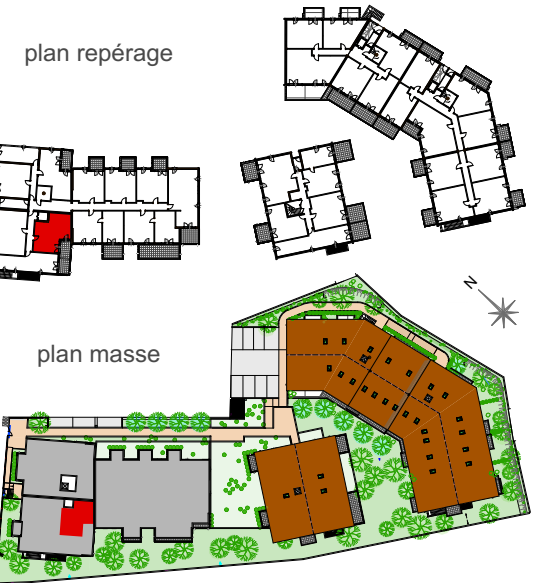

urbat Résidence Oxygène
1401 av. du Mondial 98
CS 68214 Montpellier cedex 2

niveau 0 type T2 **A 007**

tableau surfaces habitables

séjour - cuisine	25,74 m ²
chambre	11,23 m ²
salle de bains	4,69 m ²
WC	1,93 m ²
dégagement	1,52 m ²
total habitable	45,11 m²
terrasse	7,63 m ²

18 10 2022

L'emplacement des gaines, soffites éventuelles est susceptible de modification pour des raisons techniques, les éventuels éléments d'équipements relatifs au chauffage ne sont pas indiqués.
La surface habitable peut varier de 5% en fonction des techniques de construction choisies.

GTL tableau électrique

soffits ou fx-plafonds

évier sur demandes

1 - porte fenêtre
2 - fenêtre sur allège vitrée
3 - fenêtre sur allège maçonnée

Horizon Rocher

Légende :

	Bouton poussoir		PC 16 A		Point Lumineux
	Interrupteur SA		PC 16 A étanche		Applique
	Interrupteur DA		PC Haute (H 1.10)		Luminaire Etanche
	Interrupteur V et V		PC 32 A		Hublot detecteur
	Volet Roulant elec		PC 20 A		Reglette SDB
	Interrupteur DVV		Mise a la terre		Detecteur Mouvement
	Telephonie RJ45		BAES BAEH		RADIATEUR ELEC
	PC TV/FM/SAT		Attente TPC		detecteur
	THERMOSTAT		Attente électrique		Applique selon CCTP
	Sonnerie Paliers				Hublot detecteur
	Detecteur de Fumée				
	Platine Video Appartement				
	Digicode				